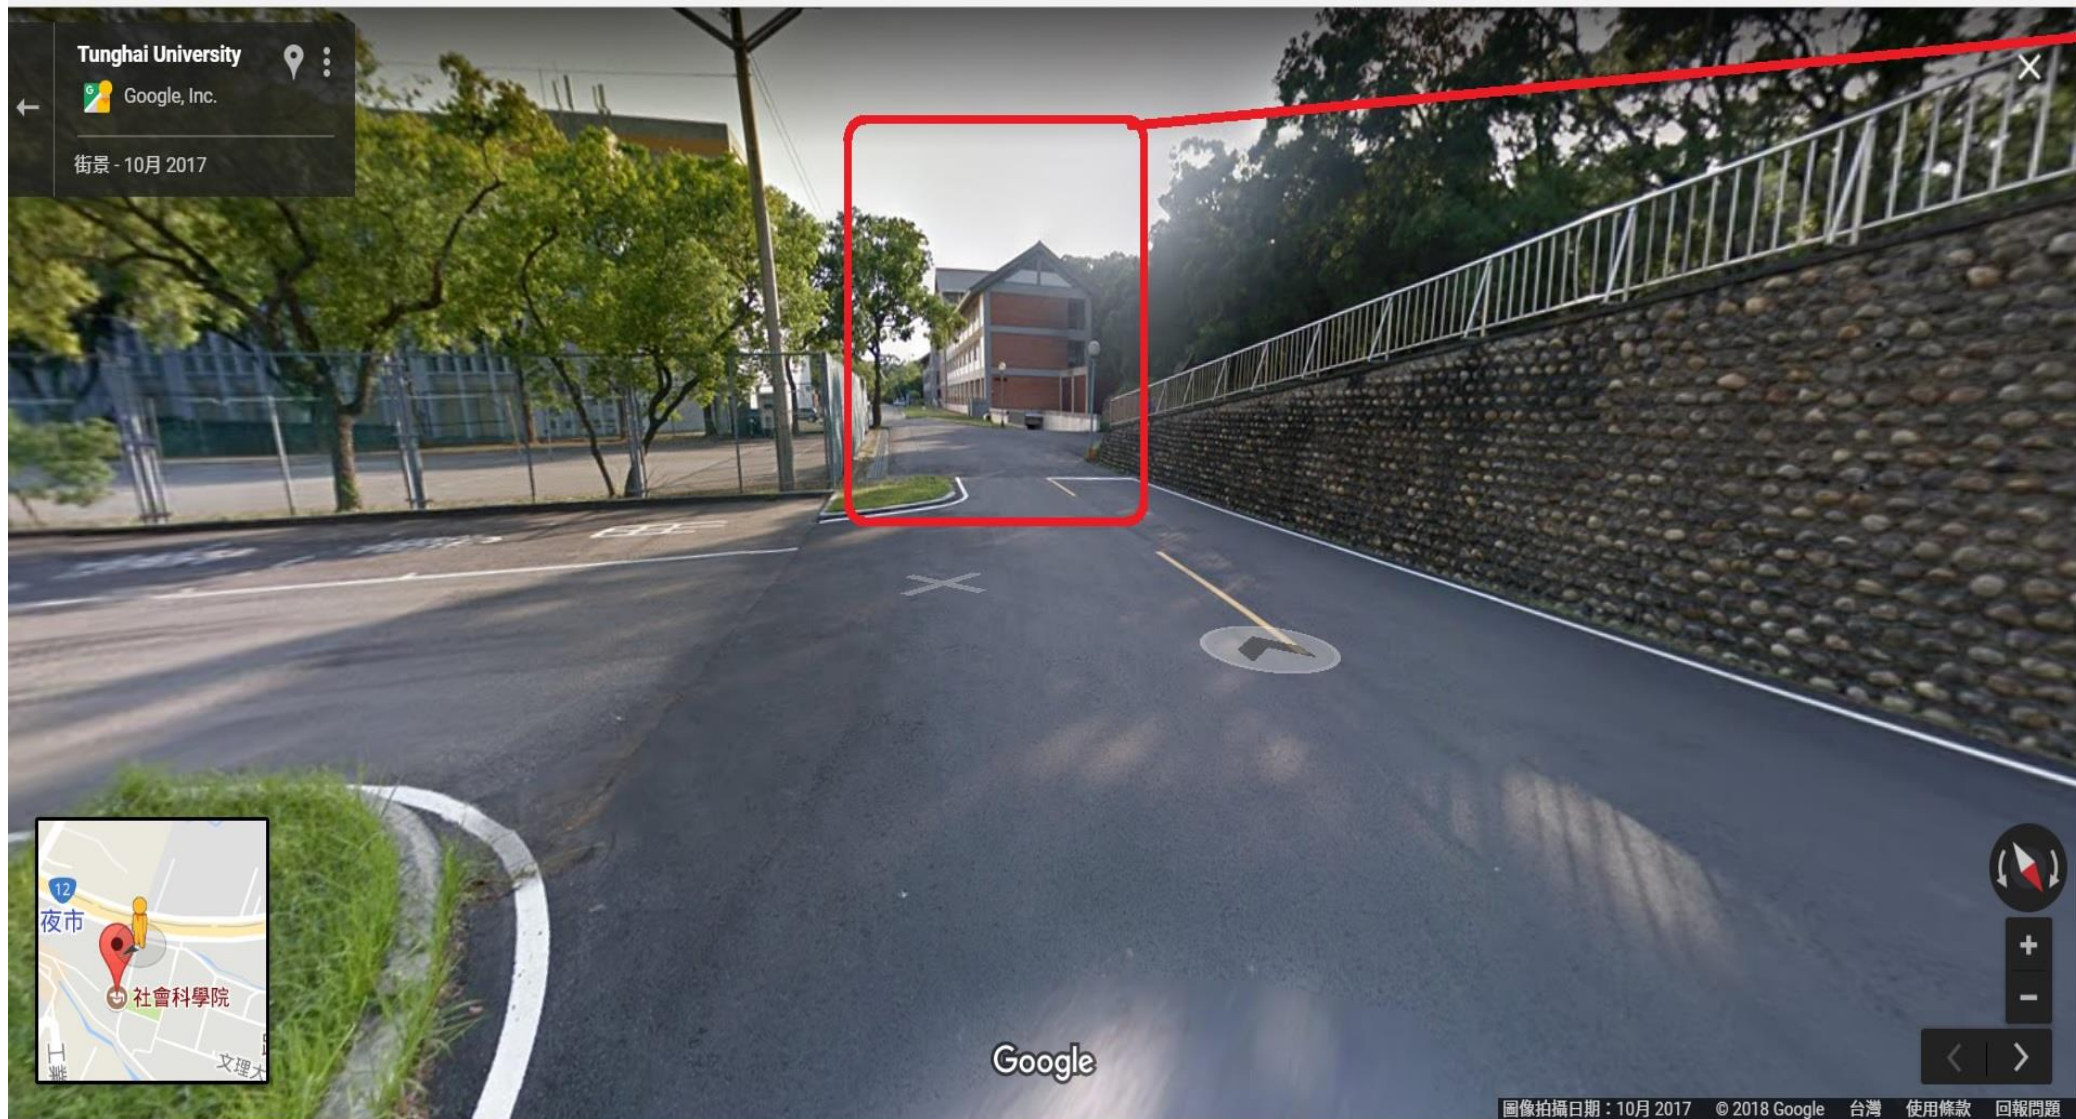

東海大學平面圖

校園地圖說明 (無菸校園·校園全面禁菸)

- | | |
|--|--|
| (1)社會科學學院 (SS)
社會學系、社會工作學系 (5F)
行政管理暨政策學系 (5F)
經濟學系 (4F)、政治學 (4F) | (21)建築研究中心 (2F)
工設系館
工業設計學系 (2F) |
| (2)圖書館
良鑑廡(B1)、伯朗咖啡(1F) | (22)語文館 (LAN)
外國語文學系 (1F)
英語中心 (1F)
華語教學中心 (2F)
國際學院 |
| (3)法律學院 (2F)
法律學系 (2F)、波錠廳(1F) | (23)人文大樓 (H)
中國文學系 (5F)
歷史學系 (4F)
哲學系 (4F)
茂榜廳(B2)
藝術中心(B1) |
| (4)農學院 (AG)
畜產與生物科技學系 (2F)
食品科學系 (1F) | (24)男生餐廳、全家超商、習齋
博雅書院 |
| (5)景觀系館
景觀學系 (2F) | (25)女生餐廳、全家超商 |
| (6)工學院 (E)
工業工程與經營資訊學系 (1F)
工業自動化中心 (1F) | (26)校牧室 |
| (7)理學院 (S)
環境科學與工程學系 (2F) | (27)學生福音中心、O.S. House |
| (8)教務處、總務處、學生事務處
勞作教育處 | (28)校長公館 |
| (9)校友鐘樓 | (29)國際教育合作處 |
| (10)時光膠囊 | 郵局、銀行、銘賢堂 |
| (11)文理大道 | 花園餐廳、丹堤咖啡、敦煌書局 |
| (12)創藝學院 (C)
共同學科暨通識教育中心 (2F) | (30)東海綠之心、乳品小棧、婦女會 |
| (13)人文暨科技館 (HT)
電機系 (2F)
日本語言文化學系 (2F) | (31)體育館 (1F)、體育室 (2F) |
| (14)文學院 (A) | (32)網球場 |
| (15)行政大樓
校長室 (2F)
秘書室、人事室、公關室(1F) | (33)邦華游泳池 |
| (16)中正堂 | (34)下籃球場及壘球場 |
| (17)上籃球場 | (35)運動場 |
| (18)大智慧科技大樓 (ST)
應用數學系 (5F)
資訊工程與科學系 (3F)
應用物理學系 (1F)
電子計算計中心 (B1) | (36)東大附屬實驗高級中學
教育研究所 (行政大樓6F) |
| (19)就業輔導暨校友聯絡室 (2F)
校友會館 (1F)、7-11 (1F) | (37)音樂系暨美術系館 |
| (20)建築系館
建築學系 (2F) | (38)創新育成中心、IBA餐廳、全家超商 |
| | (39)校警室
交通安全組Tel: (04) 23590221 |
| | (40)管理學院大樓
企業管理學系
國際經營與貿易學系
會計學系
統計學系
財務金融學系
資訊管理學系
高階經營管理碩士在職專班 EMBA |

搭車入校(社會科學院外觀)

社會科學院

Tunghai University
Google, Inc.
街景 - 10月 2017

社會科學院外觀

系辦公室位置(社科院3樓)

社會科學學院三樓平面圖
Third Floor Plan