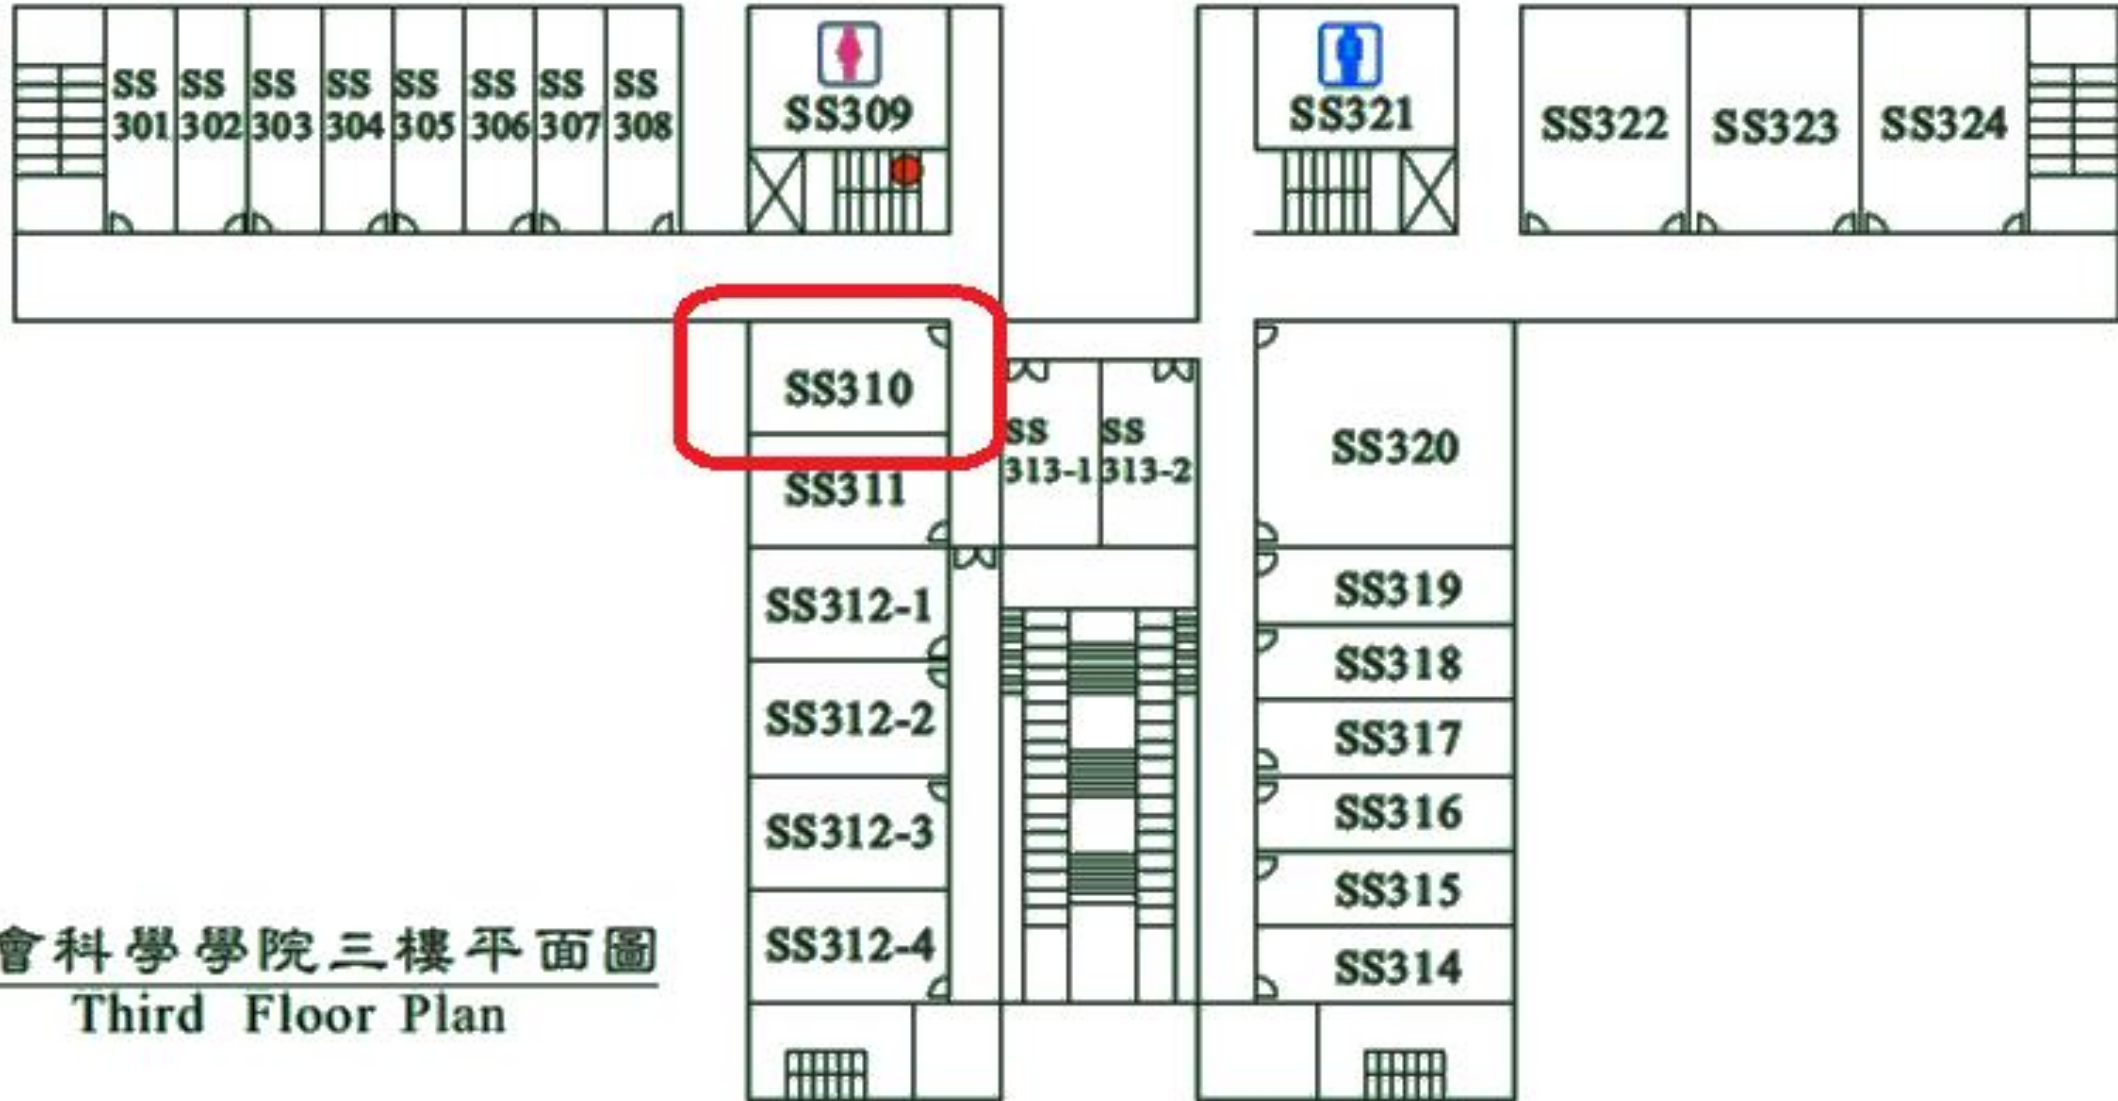

東海大學平面圖

校園地圖說明 (無菸校園·校園全面禁菸)

- | | |
|--|--|
| (1)社會科學學院 (SS)
社會學系、社會工作學系 (5F)
行政管理暨政策學系 (5F)
經濟學系 (4F)、政治學 (4F) | (21)建築研究中心 (2F)
工設系館
工業設計學系 (2F) |
| (2)圖書館
良鑑廡(B1)、伯朗咖啡(1F) | (22)語文館 (LAN)
外國語文學系 (1F)
英語中心 (1F)
華語教學中心 (2F)
國際學院 |
| (3)法律學院 (2F)
法律學系 (2F)、波錠廳(1F) | (23)人文大樓 (H)
中國文學系 (5F)
歷史學系 (4F)
哲學系 (4F)
茂榜廳(B2)
藝術中心(B1) |
| (4)農學院 (AG)
畜產與生物科技學系 (2F)
食品科學系 (1F) | (24)男生餐廳、全家超商、習齋
博雅書院 |
| (5)景觀系館
景觀學系 (2F) | (25)女生餐廳、全家超商 |
| (6)工學院 (E)
工業工程與經營資訊學系 (1F)
工業自動化中心 (1F) | (26)校牧室 |
| (7)理學院 (S)
環境科學與工程學系 (2F) | (27)學生福音中心、O.S. House |
| (8)教務處、總務處、學生事務處
勞作教育處 | (28)校長公館 |
| (9)校友鐘樓 | (29)國際教育合作處 |
| (10)時光膠囊 | 郵局、銀行、銘賢堂 |
| (11)文理大道 | 花園餐廳、丹堤咖啡、敦煌書局 |
| (12)創藝學院 (C)
共同學科暨通識教育中心 (2F) | (30)東海綠之心、乳品小棧、婦女會 |
| (13)人文暨科技館 (HT)
電機系 (2F)
日本語言文化學系 (2F) | (31)體育館 (1F)、體育室 (2F) |
| (14)文學院 (A) | (32)網球場 |
| (15)行政大樓
校長室 (2F)
秘書室、人事室、公關室(1F) | (33)邦華游泳池 |
| (16)中正堂 | (34)下籃球場及壘球場 |
| (17)上籃球場 | (35)運動場 |
| (18)大智慧科技大樓 (ST)
應用數學系 (5F)
資訊工程與科學系 (3F)
應用物理學系 (1F)
電子計算計中心 (B1) | (36)東大附屬實驗高級中學
教育研究所 (行政大樓6F) |
| (19)就業輔導暨校友聯絡室 (2F)
校友會館 (1F)、7-11 (1F) | (37)音樂系暨美術系館 |
| (20)建築系館
建築學系 (2F) | (38)創新育成中心、IBA餐廳、全家超商 |
| | (39)校警室
交通安全組Tel: (04) 23590221 |
| | (40)管理學院大樓
企業管理學系
國際經營與貿易學系
會計學系
統計學系
財務金融學系
資訊管理學系
高階經營管理碩士在職專班 EMBA |

搭車入校(社會科學院外觀)

社會科學院

Tunghai University
Google, Inc.
街景 - 10月 2017

社會科學院外觀

系辦公室位置(社科院3樓)

社會科學學院三樓平面圖
Third Floor Plan