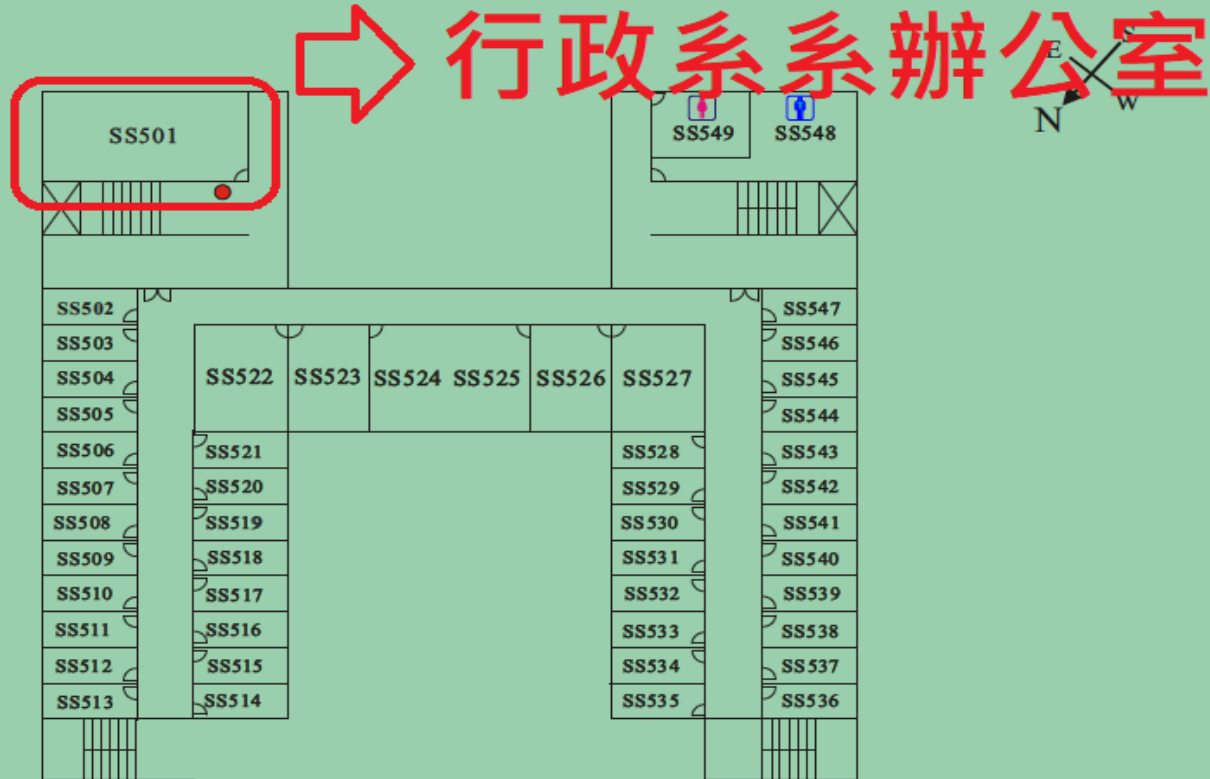

東海大學平面圖

搭車入校(社會科學院外觀)

社會科學院

社會科學院外觀

系辦公室位置(社科院5樓)

社會科學學院五樓 College of Social Sciences/ 5th Floor

行政管理暨政策學系辦公室	Public Management and Policy Dept. Main Office	SS501
行政管理暨政策學系教師研究室	Dept. of PMP Faculty Office	SS502-511
社工系辦公室	Social Work Dept. Main Office	SS523
社工系教師研究室	Faculty Office, Dept. of Social Work	SS512-521, SS528-531
社工系團體動力教室	Social Work Group Dynamic Lab.	SS522
社會科學教育資源中心	Resource Center for Social Science Education	SS524-525
社會學系辦公室	Main Office, Dept. of Sociology	SS526
社會學系教師研究室	Faculty Office, Dept. of Sociology	SS532-547
社會學系研討室	Seminar Room, Dept. of Sociology	SS527
廁所(女)	Restroom (Women)	SS549
廁所(男)	Restroom (Men)	SS548

社會科學學院五樓平面圖
Fifth Floor Plan

圖例說明 Symbol Account			
符號 Symbol	內容 Content	符號 Symbol	內容 Content
●	現在位置 You Are Here	♂	男廁所 Men's Restroom
♂	廁所(男) Men's Restroom	♀	廁所(女) Women's Restroom
♿	殘障廁所 Disabled Restroom		

演講場地(社科院5樓)