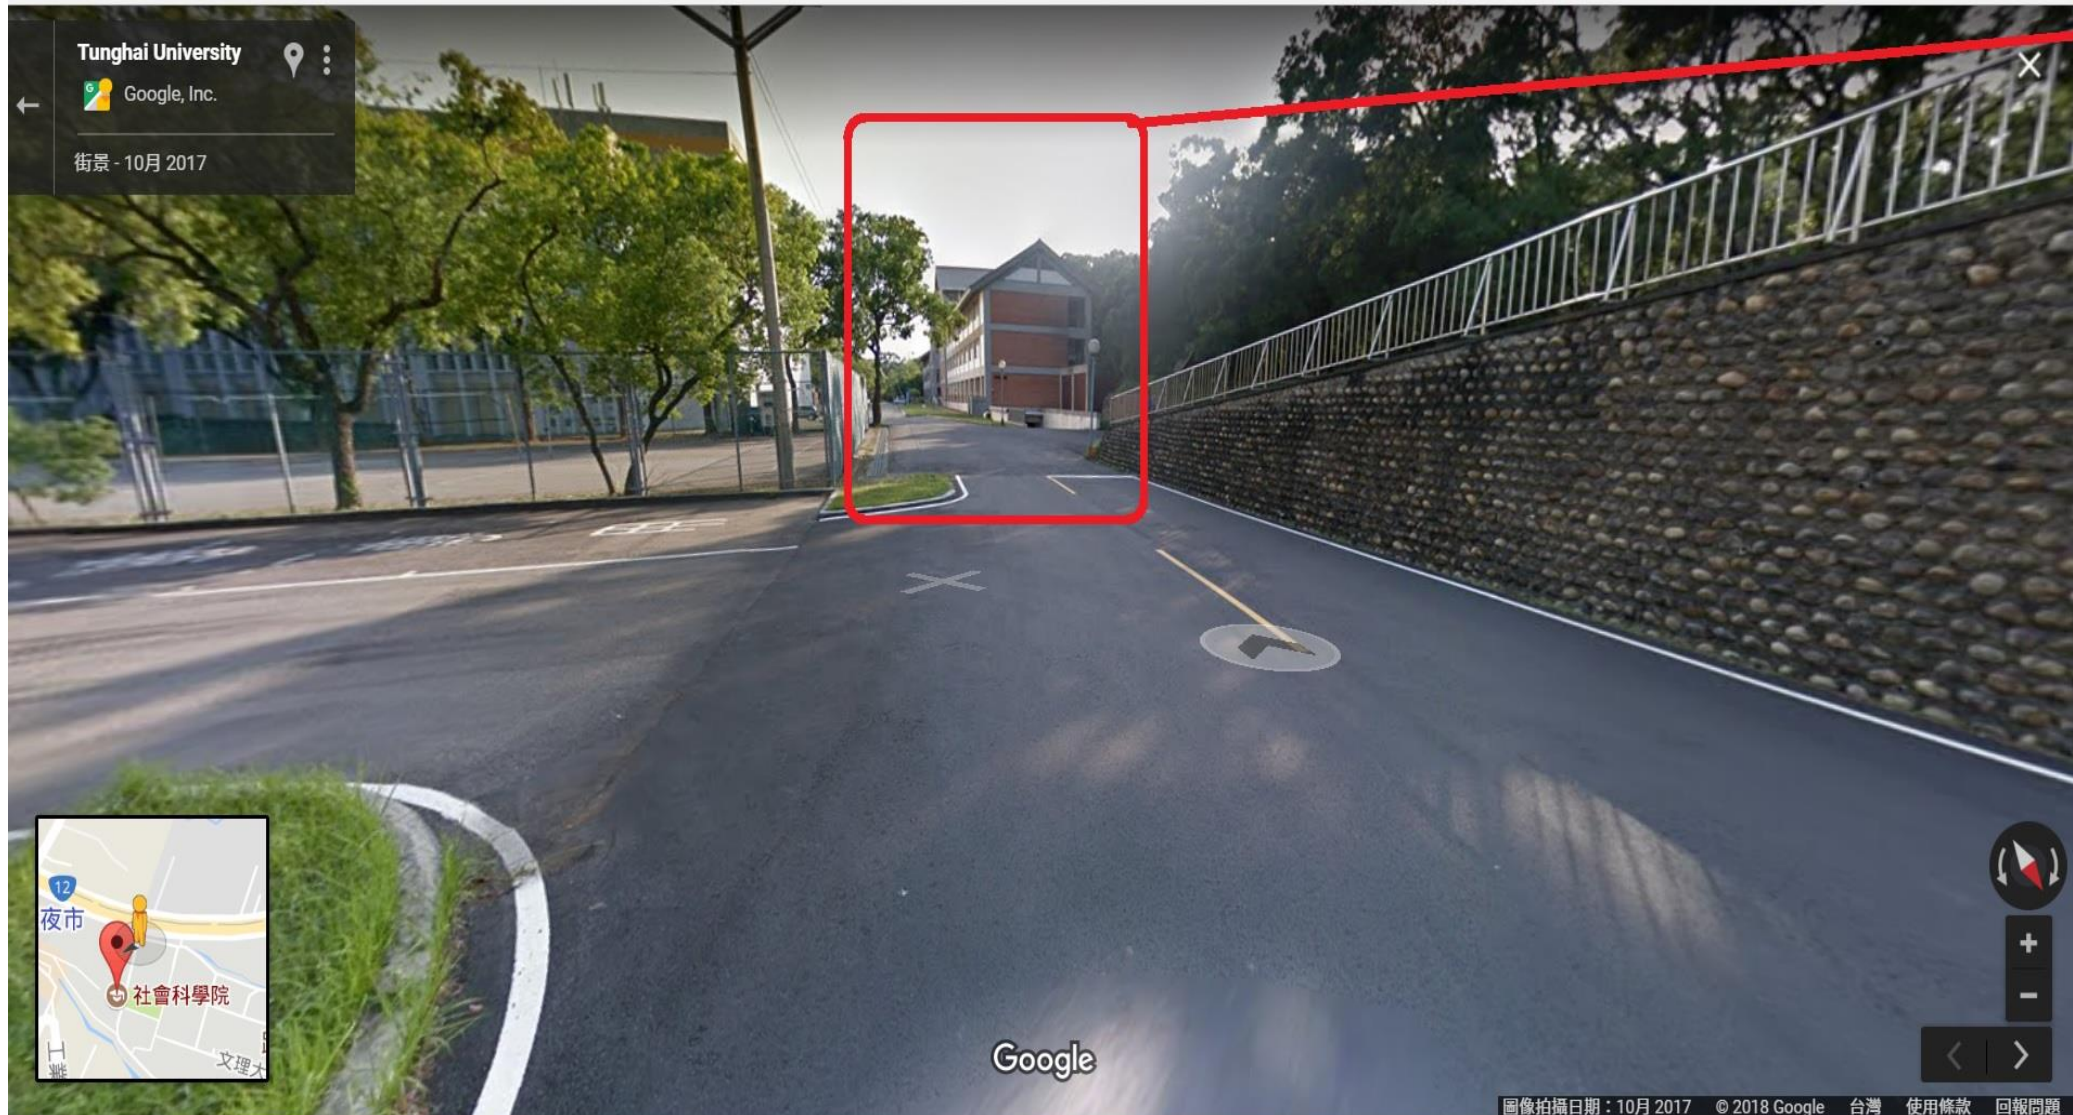

東海大學平面圖

搭車入校(社會科學院外觀)

社會科學院

社會科學院外觀

系辦公室位置(社科院5樓)

社會科學學院五樓 College of Social Sciences/ 5th Floor

行政管理暨政策學系辦公室	Public Management and Policy Dept. Main Office	SS501
行政管理暨政策學系教師研究室	Dept. of PMP Faculty Office	SS502-511
社工系辦公室	Social Work Dept. Main Office	SS523
社工系教師研究室	Faculty Office, Dept. of Social Work	SS512-521, SS528-531
社工系團體動力教室	Social Work Group Dynamic Lab.	SS522
社會科學教育資源中心	Resource Center for Social Science Education	SS524-525
社會學系辦公室	Main Office, Dept. of Sociology	SS526
社會學系教師研究室	Faculty Office, Dept. of Sociology	SS532-547
社會學系研討室	Seminar Room, Dept. of Sociology	SS527
廁所(女)	Restroom (Women)	SS549
廁所(男)	Restroom (Men)	SS548

社會科學學院五樓平面圖
Fifth Floor Plan

圖例說明 Symbol Account			
符號 Symbol	內容 Content	符號 Symbol	內容 Content
●	現在位置 You Are Here	♂	男廁所 Men's Restroom
♂	廁所(男) Men's Restroom	♀	廁所(女) Women's Restroom
♿	殘障廁所 Disabled Restroom		

演講場地(社科院5樓)