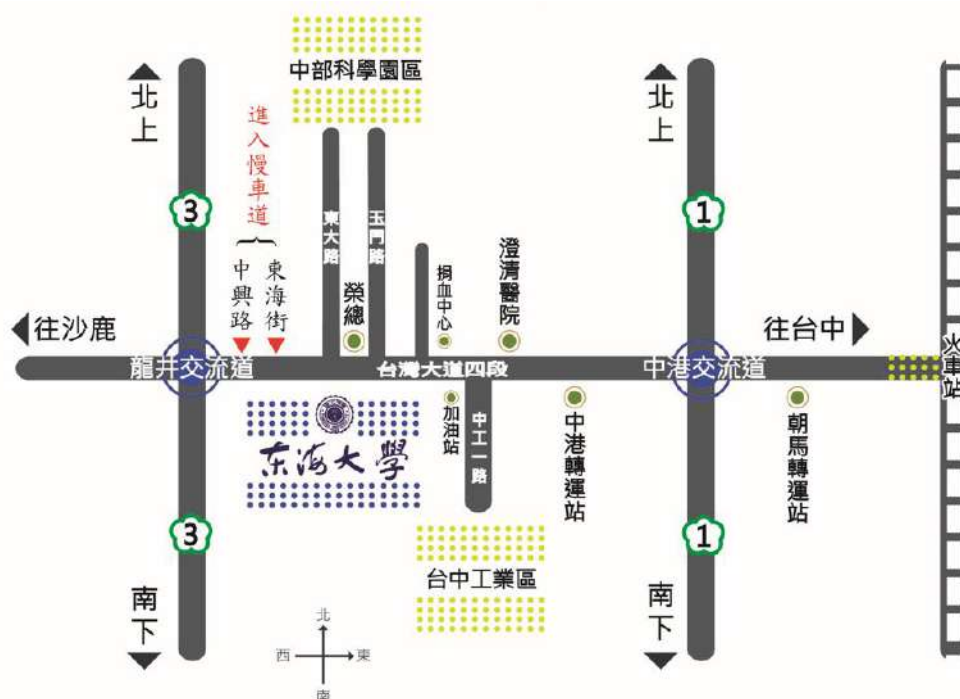

【東海大學交通資訊】

自行開車

◇ 行經**國道一號**(中山高)者，請於 178KM 下中港交流道，往沙鹿方向行駛，直行約 4公里即可到達本校。欲到第二教學區可於捐血中心路口迴轉至慢車道，由第二教學區側門入校。

◇ 行經**國道三號**(中二高)者，請於 183KM 下龍井交流道，於前方中興路、東海街兩入口進入慢車道，往台中市區方向行駛，直行約 4公里即可到達本校。

如何到東海

市區公車

台中客運 諮詢電話：0800-800126

於臺中火車站搭車：323路、324路。
於大肚火車站發車：325路。
於朝馬(黎明路)搭車：28路。
於朝馬(臺灣大道)搭車：60路、69路。
第一校區請於「台中榮總」站下車。
第二校區請於「玉門路」或「台中捐血中心」站下車。

巨業客運 諮詢電話：0800-588778

巨業大甲店發車：「大甲站-臺中火車站」305路。
第一校區請於「台中榮總」站下車。第二校區請於「玉門路」站下車。

統聯客運 諮詢電話：0800-676676

申請入學第二階段甄試

校園接駁車路線 及 停靠站

東海大學校園廣闊優美，校園內有世界著名的路思義教堂，浪漫的綠色走廊—文理大道，優雅詩意的唐式建築，濃濃乳牛風的東海乳品小棧，具藝術氣息的音乐系及美術系館，當然還有東海牧場與可愛的乳牛們。

日期：115年5月16日(星期六)、5月17日(星期日)

A車 (上行)

校門口→(右轉)力行路→人文大樓語文館後方→科技大樓→社會科學院→科技路法、農學院→(左轉)約農路文理大道口→(右轉)篤信路銘賢堂→乳品小棧→音美館→管理學院→第二教學區學生宿舍→力行路→(右轉)約農路→校門口

時刻表

07:30、08:00、08:30、09:00、09:30、10:00、10:50、11:20、11:50
12:20、13:20、13:50、14:20、14:50、15:10、16:10、16:40、17:10

備註：1.上列地點為停靠站，但可隨招隨停。
2.上列時間表之發車地點為校門口。